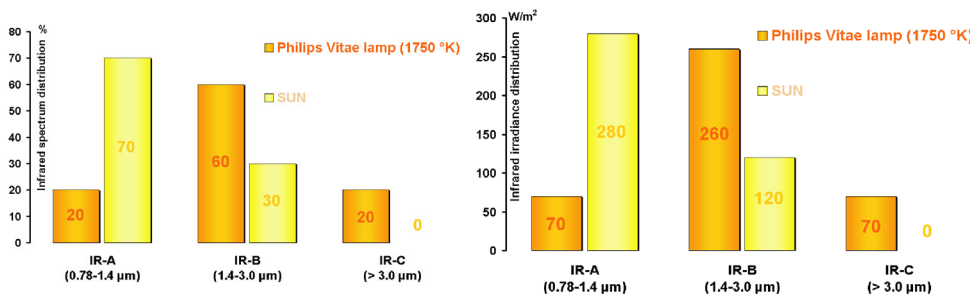

## Infrarot-Strahler Vitae 350 - 500 - 750

zum Einbau in IR-Wärmekabinen

Gehäuse: Chromstahl  
 Reflektor: hochglanzpoliertes Aluminium  
 Abdeckgitter: schutzbeflockt  
 Einbaulage: waagrecht oder senkrecht, keine Deckenmontage

Komplett vormontiert mit 3,00 m Silikonanschlussleitung und konfektioniertem Anschlussstecker

MADE IN GERMANY

Zu langes Hineinblicken in den Strahler kann zu Augenschäden führen

senkrechte Montage an der Kabinenwand