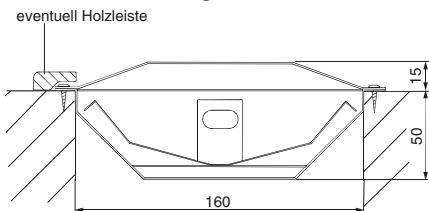

Komplett vormontiert mit 3,00 m Silikonanschlussleitung und konfektioniertem Anschlussstecker

MADE IN GERMANY

Zu langes Hineinblicken in den Strahler kann zu Augenschäden führen

senkrechte Montage an der Kabinenwand

senkrechte Montage in den Kabinenecken

Den Strahler nicht direkt hinter dem Rücken anordnen! Empfohlener Abstand Strahler - Mensch ca. 50 cm

Art.-Nr	elektr. Anschluss	Leistung	Strahler	Spektrum	Maße H/B/T in cm	Einbauausschnitt in cm	Gewicht ohne Verpackung	Zu verwenden mit Steuergerät
94.2865	230 V N AC 50 Hz	350 W	Philips	1,4 - 10 µm IR-A,B,C	87/18,4/6,5	89 x 16,5	ca 2,5 kg	48 IR EMOTEC HIC 75 60 IR
94.2576		500 W						
94.2577		750 W						