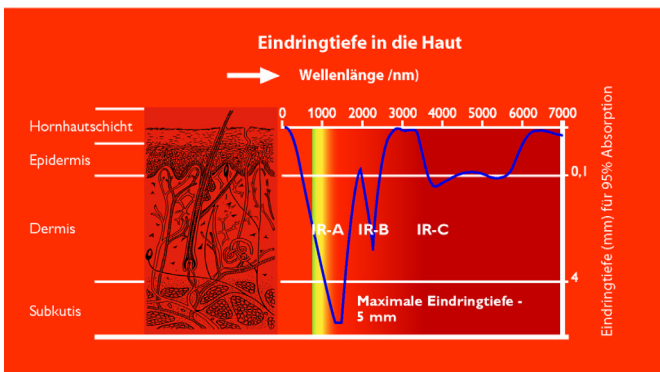

## Infrarot-Strahler Vitae 350 - 500 - 750

zum Einbau in IR-Wärmekabinen

Gehäuse: Chromstahl  
 Reflektor: hochglanzpoliertes Aluminium  
 Abdeckgitter: schutzbeflockt  
 Einbaulage: waagrecht oder senkrecht, keine Deckenmontage

Komplett vormontiert mit 3,00 m Silikonanschlussleitung und konfektioniertem Anschlussstecker

MADE IN GERMANY

Zu langes Hineinblicken in den Strahler kann zu Augenschäden führen

senkrechte Montage an der Kabinenwand

senkrechte Montage in den Kabinenecken

Den Strahler nicht direkt hinter dem Rücken anordnen! Empfohlener Abstand Strahler - Mensch ca. 50 cm

Art.-Nr	elektr. Anschluss	Leistung	Strahler	Spektrum	Maße H/B/T in cm	Einbauausschnitt in cm	Gewicht ohne Verpackung	Zu verwenden mit Steuergerät
94.2865	230 V N AC 50 Hz	350 W	Philips	1,4 - 10 µm IR-A,B,C	87/18,4/6,5	89 x 16,5	ca 2,5 kg	48 IR EMOTEC HIC 75 60 IR
94.2576		500 W						
94.2577		750 W						