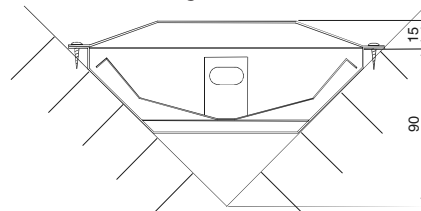

## Infrarot-Strahler Vitae 350 - 500 - 750

zum Einbau in IR-Wärmekabinen

Gehäuse: Chromstahl  
 Reflektor: hochglanzpoliertes Aluminium  
 Abdeckgitter: schutzbeflockt  
 Einbaulage: waagrecht oder senkrecht, keine Deckenmontage

Komplett vormontiert mit 3,00 m Silikonanschlussleitung und konfektioniertem Anschlussstecker

MADE IN GERMANY

Zu langes Hineinblicken in den Strahler kann zu Augenschäden führen

senkrechte Montage an der Kabinenwand

senkrechte Montage in den Kabinenecken

Den Strahler nicht direkt hinter dem Rücken anordnen! Empfohlener Abstand Strahler - Mensch ca. 50 cm

Art.-Nr	elektr. Anschluss	Leistung	Strahler	Spektrum	Maße H/B/T in cm	Einbauausschnitt in cm	Gewicht ohne Verpackung	Zu verwenden mit Steuergerät
94.2865	230 V N AC 50 Hz	350 W	Philips	1,4 - 10 µm IR-A,B,C	87/18,4/6,5	89 x 16,5	ca 2,5 kg	48 IR EMOTEC HIC 75 60 IR
94.2576		500 W						
94.2577		750 W						