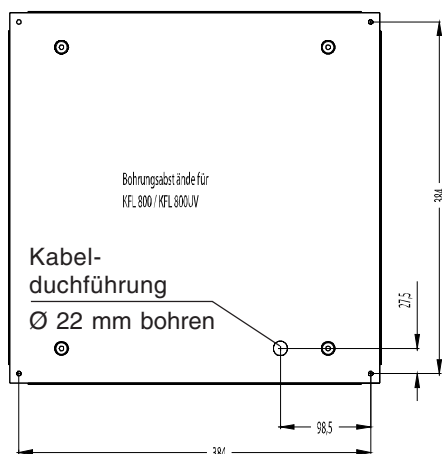

Das Farblichtgerät FL 800 ist in Verbindung mit den Steuergeräten 60 FL, 48 FL, EMOTEC C55, EMOTEC HIC 75* und EMOTEC HCS 9003* zu betreiben.

FL 800

MADE IN GERMANY

Bohrungsabstände bei der Montage

Technische Daten

FL 800

8 Spezial-Leuchtstofflampen à 8 W
Maße: LBT 445 x 445 x 56 mm
Nennspannung: 230 V 1N AC 50 Hz
Leistungsaufnahme: 72 W
Gewicht: ca. 8,0kg
Dieses Gerät muß mit einem Steuergerät betrieben werden.

FL 800 S

8 Spezial-Leuchtstofflampen à 8 W
jede Lampe einzeln, mit eingebautem Schalter, schaltbar
Maße: LBT 445 x 445 x 56 mm
Nennspannung: 230 V 1N AC 50 Hz
Leistungsaufnahme: 72 W
Gewicht: ca. 8,0kg
Das Gerät ist steckerfertig.