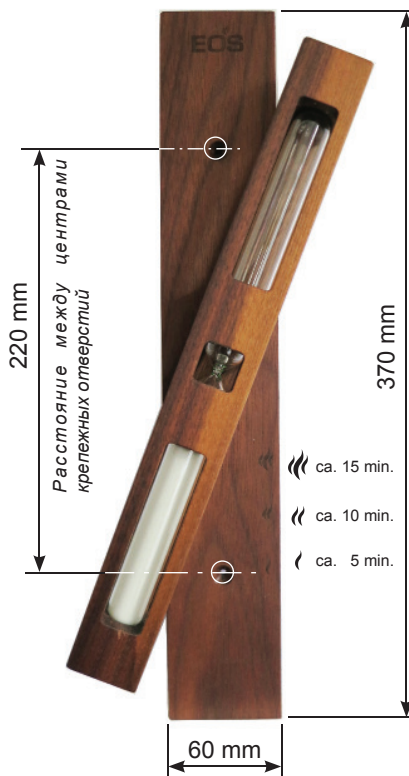

Hinweis

Bevor Sie mit der Montage beginnen, lesen Sie bitte diese Montage- und Bedienungsanleitung sorgfältig durch!

Aufbau- u. Oberflächenbeschaffenheit

In einem Nussbaum- oder Ahorn-Holzrahmen ist die Sanduhr eingefasst.

Песочные часы в корпусе из цельного, натурального охерового дерева или клена.

Важная информация

Песочные часы не должны монтироваться непосредственно над нагревательным прибором.

Риск возгорания!

Место для установки должно быть выбрано так, чтобы данный прибор не мешал пользователям и оставался в пределах прямой видимости во время его эксплуатации.

внешний размер 370 x 60 x 45 мм

Монтаж на высоте прибр. 200 – 300 мм под потолком сауны.