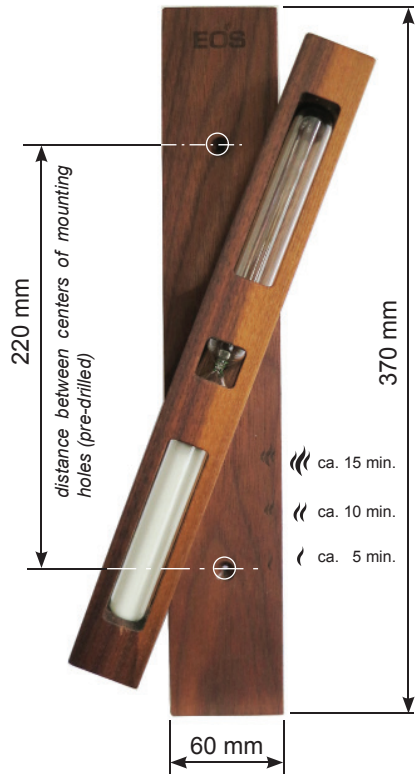

Hinweis

Bevor Sie mit der Montage beginnen, lesen Sie bitte diese Montage- und Bedienungsanleitung sorgfältig durch!

Aufbau- u. Oberflächenbeschaffenheit

In einem Nussbaum- oder Ahorn-Holzrahmen ist die Sanduhr eingefasst.

This sand timer has been designed for use in saunas und infrared warming cabins.

Notice

Please read this installation and operation guide carefully before the installation and use.

Product properties

Glass sand timer in the housing made of natural walnut or maple wood.

Important advice

The sand timer should not be mounted directly over the sauna heater.

Risk of fire!

The installation place should be chosen so that the sitting or lying persons may not be handicapped and the sand timer remains in sight during the operation.

dimensions 370 x 60 x 45 mm

Installation height approx. 200-300 mm under the sauna cabin ceiling.

Уважаемый покупатель,

Поздравляем Вас с приобретением эксклюзивного аксессуара для Вашей сауны или бани. Мы надеемся, что он принесет Вам многие годы исправной работы.