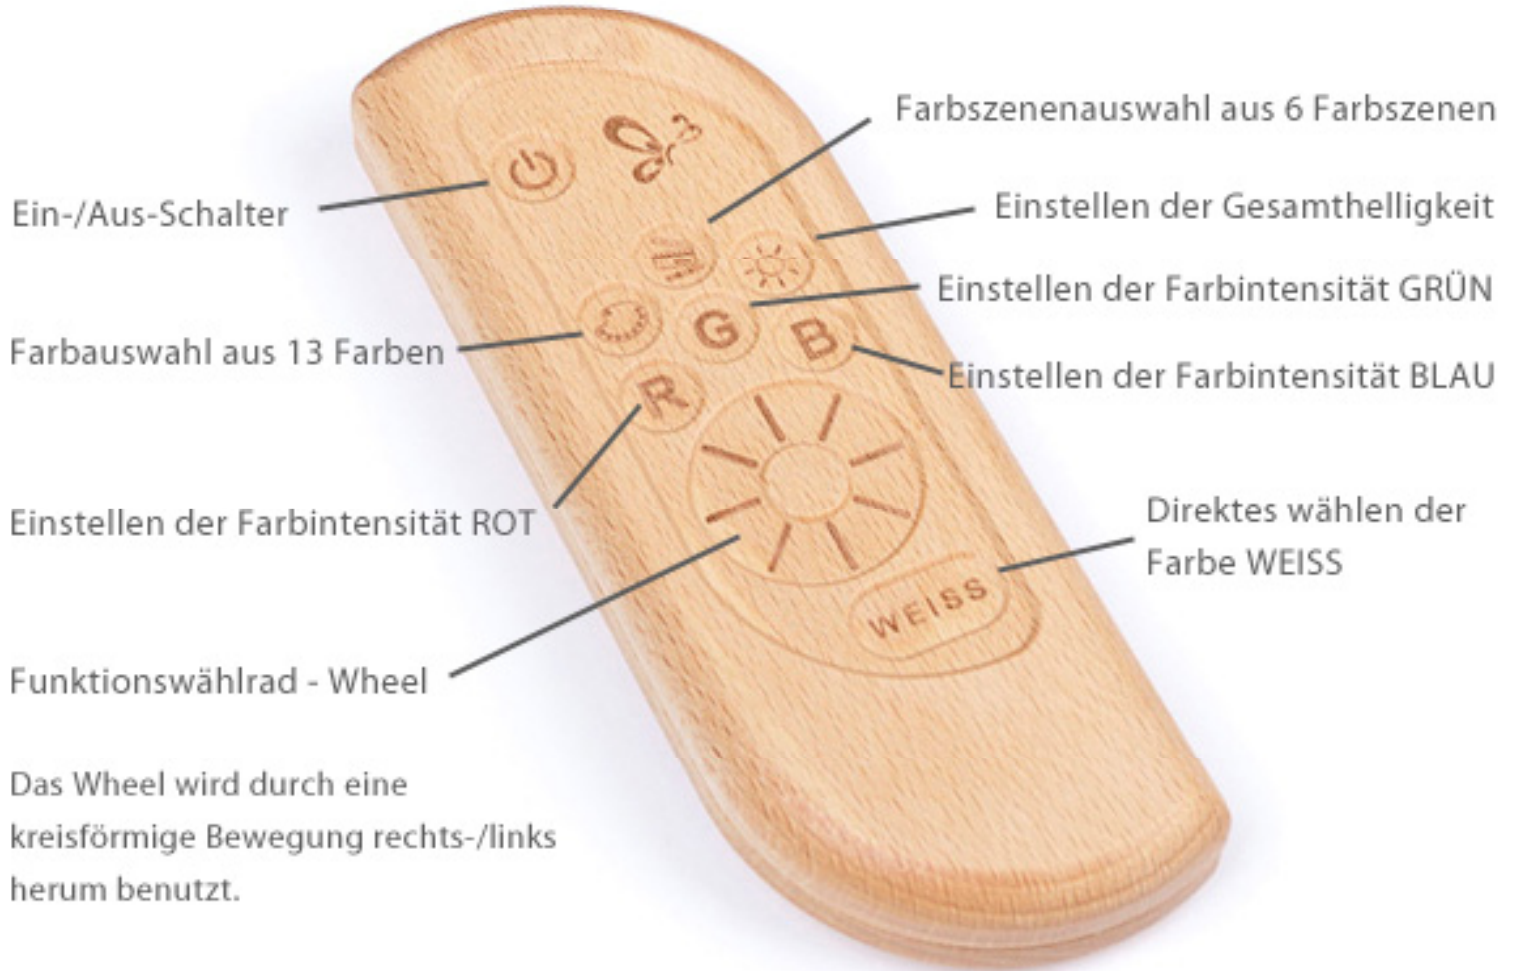

Die Tastenfunktionen

Das Wheel wird durch eine kreisförmige Bewegung rechts-/links herum benutzt.

Düsseldorf **sauna-life** Meine Saunawelt

Morning	
Feelgood	
Cooldown	
Afternoon	
Sunrise	
Chamäleon	